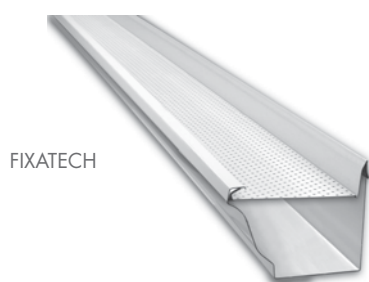

FIXATECH

■ Remplace les crochets