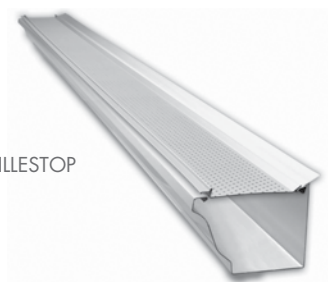

GRILLESTOP

■ Pose sur crochets

■ TABLEAUX DESCRIPTIFS

MODÈLES DE PARE-FEUILLES

FIXATECH*	G300	SM33	SM25	E325	G400	B380	-	INOA
GRILLESTOP	G300	SM33	SM25	E325	G400	B380	N325	INOA

CARACTÉRISTIQUES TECHNIQUES

Modèle	Largeur	Fixation	Couleur	Longueur
FIXATECH*	125/130 mm	Pose clipage grand modèle 145 mm sur arrière de la gouttière	Bronze	2,28 ml
GRILLESTOP	145/155 mm	145/155 mm		

* Fixatech remplace les crochets écarteurs lors d'une utilisation en altitude > 700 m

■ AVANTAGES ALUMINIUM LAQUÉ

- ✓ PRÉCONISATION ENTRETIEN : un simple rinçage à l'eau claire 2 fois par an.
- ✓ Esthétique
- ✓ Résistance aux intempéries
- ✓ Inoxydable, pérenne
- ✓ 100% recyclable

Fabriqué en France